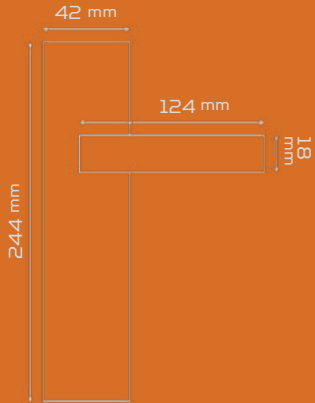

MATERIAL: ALÜMİNYUM

AYNALI	with plate
DAİRE ROZETLİ	round rosette
KARE ROZETLİ	square rosette

Alüminyum Kare Rozetli
ABS Kare Rozetli

Alüminyum Yuvarlak Rozetli
ABS Yuvarlak Rozetli

Aynalı - Özgür Ayna

Krom chrome