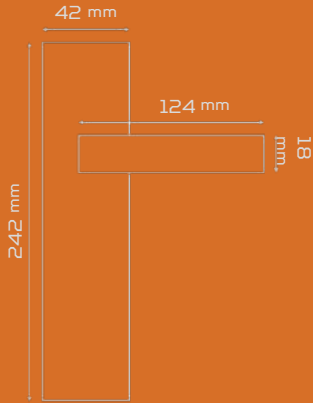

9NOKTA

MATERIAL: ALÜMİNYUM

AYNALI	with plate
DAİRE ROZETLİ	round rosette
KARE ROZETLİ	square rosette

🔍 Sac / Alüminyum Kare Rozetli
ABS Kare Rozetli

🔍 Sac / Alüminyum Yuvarlak Rozetli
ABS Yuvarlak Rozetli

🔍 Aynalı - Özgür Ayna

Krom chrome