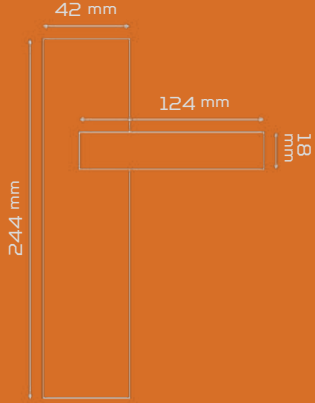

PARÇALI

MATERIAL: ALÜMİNYUM

AYNALI	with plate
DAİRE ROZETLİ	round rosette
KARE ROZETLİ	square rosette

Alüminyum Kare Rozetli
ABS Kare Rozetli

Alüminyum Yuvarlak Rozetli
ABS Yuvarlak Rozetli

Aynalı - Özgür Ayna

Krom chrome