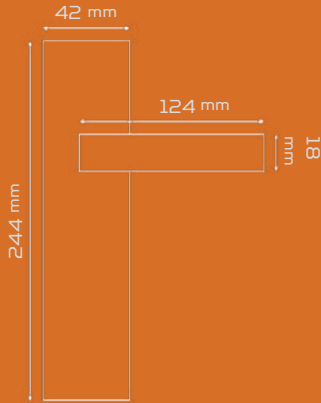

AYNALI	with plate
DAİRE ROZETLİ	round rosette
KARE ROZETLİ	square rosette

Alüminyum Kare Rozetli
ABS Kare Rozetli

Alüminyum Yuvarlak Rozetli
ABS Yuvarlak Rozetli

Aynalı - Özgür Ayna

ALÜMİNYUM KAPI KOLU

Krom chrome