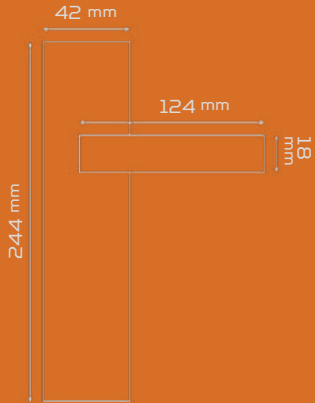

KOLİ: 60

2022

MATERIAL: ALÜMİNYUM

AYNALI	with plate
DAİRE ROZETLİ	round rosette
KARE ROZETLİ	square rosette

Alüminyum Kare Rozetli
ABS Kare Rozetli

Alüminyum Yuvarlak Rozetli
ABS Yuvarlak Rozetli

Aynalı - Özgür Ayna