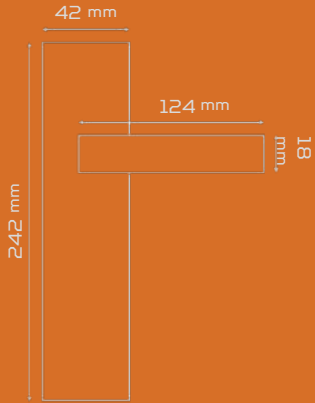

AYNALI	with plate
DAİRE ROZETLİ	round rosette
KARE ROZETLİ	square rosette

Alüminyum Kare Rozetli
ABS Kare Rozetli

Alüminyum Yuvarlak Rozetli
ABS Yuvarlak Rozetli

Aynalı - Özgür Ayna

Krom chrome

Mat Siyah matte black