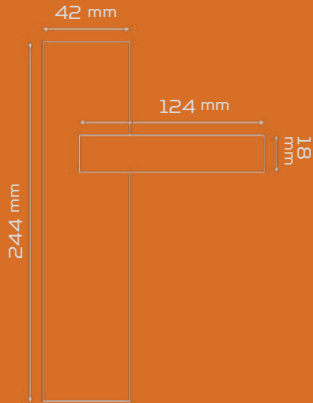

AYNALI	with plate
DAİRE ROZETLİ	round rosette
KARE ROZETLİ	square rosette

Alüminyum Kare Rozetli
ABS Kare Rozetli

Alüminyum Yuvarlak Rozetli
ABS Yuvarlak Rozetli

Aynalı - Özgür Ayna

Krom chrome

Mat Siyah matte black