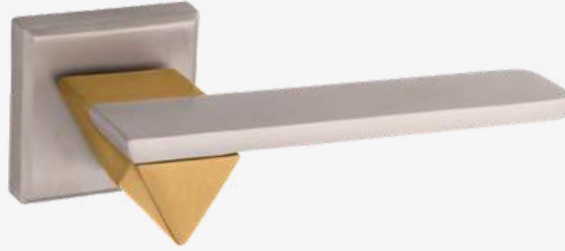

MATERIAL: ALÜMİNYUM

AYNALI	with plate
DAİRE ROZETLİ	round rosette
KARE ROZETLİ	square rosette

ALÜMİNYUM KAPI KOLU

Krom chrome

Mat Siyah matte black

Saten Mat Albrifin
Satine Matte Albrifin

Albrifin Albrifin