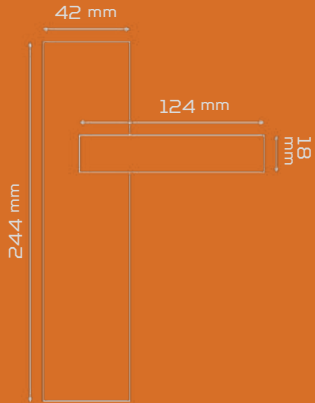

ES

MATERIAL: ALÜMİNYUM

AYNALI	with plate
DAİRE ROZETLİ	round rosette
KARE ROZETLİ	square rosette

Alüminyum Kare Rozetli
ABS Kare Rozetli

Alüminyum Yuvarlak Rozetli
ABS Yuvarlak Rozetli

Aynalı - Özgür Ayna

Krom chrome