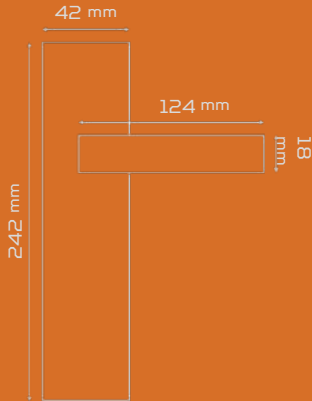

Alm. Daire Rozetli		
	Oda	Yale	Wc
Siyah			
Krom			
Albrifin			

	Alm. Daire Rozetli		
	Oda	Yale	Wc
Siyah			
Krom			
Albrifin			

	Alm. Daire Rozetli		
	Oda	Yale	Wc
Siyah			
Krom			
Albrifin