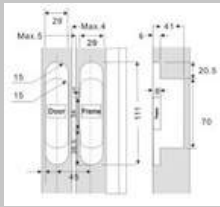

GİZLİ MENTEŞE AYARLI

KOD	RENK	FİYAT
ZN560	Saten	FİYAT ALINIZ