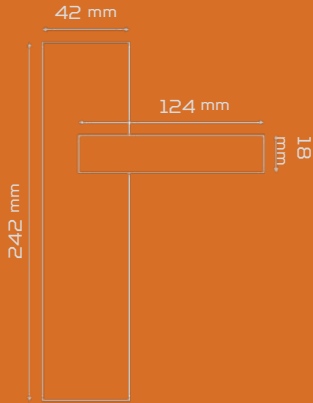

BRAVO

MATERIAL: ALÜMİNYUM

AYNALI	with plate
DAİRE ROZETLİ	round rosette
KARE ROZETLİ	square rosette

Sac / Alüminyum Kare Rozetli
ABS Kare Rozetli

Sac / Alüminyum Yuvarlak Rozetli
ABS Yuvarlak Rozetli

Aynalı - Özgür Ayna

Krom chrome