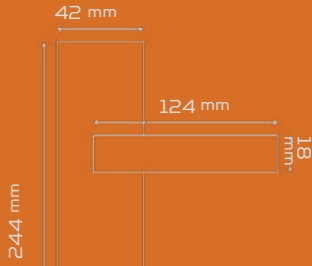

AYNALI	with plate
DAİRE ROZETLİ	round rosette
KARE ROZETLİ	square rosette

Renkler: Saten - Mat Siyah
Mat Albrifin - Nikel Siyah

Alüminyum Kare Rozetli

Aynalı - Özgür Ayna

54 mm

61 mm