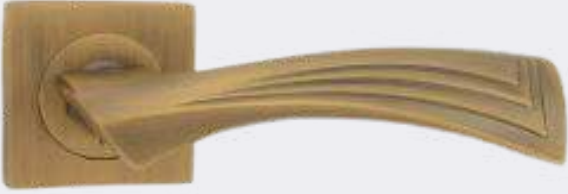

KOLİ: 60

BARON

ÜRÜN KODU	AÇIKLAMA	RENK	FİYAT
Z30-0-85-85	ZAMAK ROZETLİ KÜT KOL	MAT KAHVE	1080,00
R02-6-85-85	ZAMAK ROZET ALT PARÇA WC	MAT KAHVE	360,00
R02-2-85-85	ZAMAK ROZET ALT PARÇA ODA	MAT KAHVE	260,00
R02-4-85-85	ZAMAK ROZET ALT PARÇA YALE	MAT KAHVE	260,00