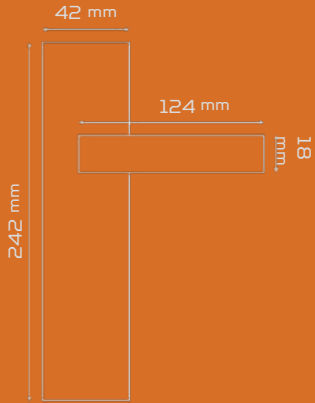

YAPRAK

MATERIAL: ALÜMİNYUM

AYNALI	with plate
DAİRE ROZETLİ	round rosette
KARE ROZETLİ	square rosette

Sac / Alüminyum Kare Rozetli
ABS Kare Rozetli

Sac / Alüminyum Yuvarlak Rozetli
ABS Yuvarlak Rozetli

Aynalı - Özgür Ayna