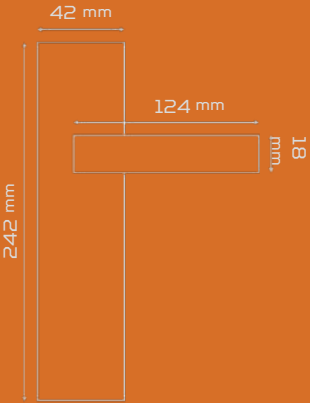

AYNALI	with plate
DAİRE ROZETLİ	round rosette
KARE ROZETLİ	square rosette

Krom chrome

Albrifin - Krom
Albrifin - Chrome

Albrifin Albrifin

	Aynalı		
	Oda	Yale	Wc

Siyah			
Krom			
Albrifin			

	Alm. Kare Rozetli		
	Oda	Yale	Wc

Siyah			
Krom			
Albrifin			

	Alm. Daire Rozetli		
	Oda	Yale	Wc

Siyah			
Krom			
Albrifin