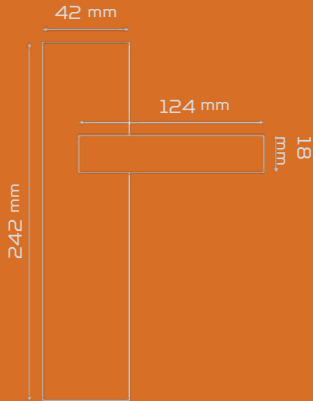

KARİZMA

MATERIAL: ALÜMİNYUM

AYNALI	with plate
KARE ROZETLİ	square rosette

Renkler: Mat Siyah - Mat Alb.
Nikel Siyah - Saten

Sac / Alüminyum Kare Rozetli

Aynalı - Klasik Ayna

Saten Saten

Mat Siyah matte black