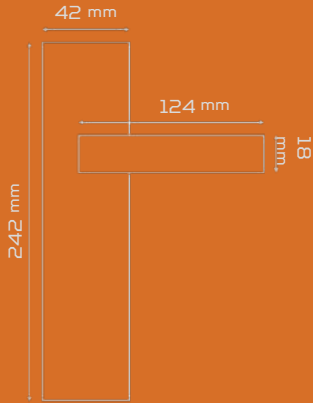

Albrifin Albrifin

ODA /interior

YALE /exterior

WC

YALE /exterior

🔍 Sac / Alüminyum Kare Rozetli
ABS Kare Rozetli

🔍 Sac / Alüminyum Yuvarlak Rozetli
ABS Yuvarlak Rozetli

🔍 Aynalı - Özgür Ayna