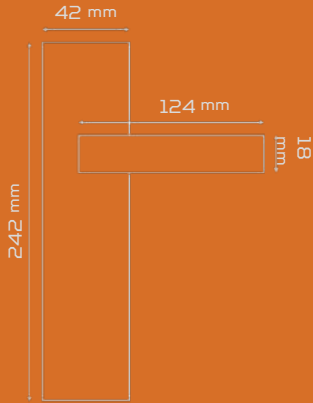

AYNALI	with plate
DAİRE ROZETLİ	round rosette
KARE ROZETLİ	square rosette

🔍 Sac / Alüminyum Kare Rozetli
ABS Kare Rozetli

🔍 Sac / Alüminyum Yuvarlak Rozetli
ABS Yuvarlak Rozetli

🔍 Aynalı - Özgür Ayna

Krom chrome