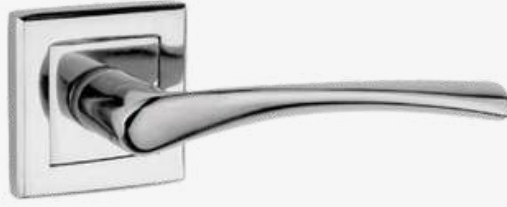

BRAVO

MATERIAL: ALÜMİNYUM

AYNALI	with plate
DAİRE ROZETLİ	round rosette
KARE ROZETLİ	square rosette

Sac / Alüminyum Kare Rozetli
ABS Kare Rozetli

Sac / Alüminyum Yuvarlak Rozetli
ABS Yuvarlak Rozetli

Aynalı - Özgür Ayna

Krom chrome