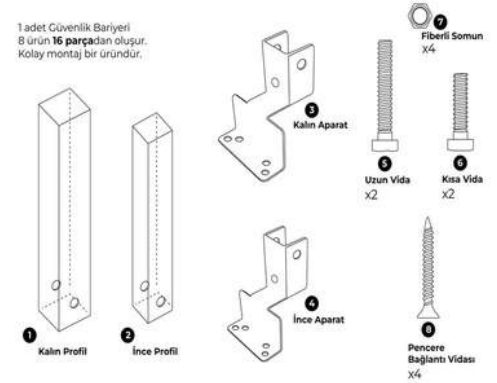

KULLANIM KILAVUZU

KOD	Birim	FİYAT
HK - PGB 1	1 Adet	385.00