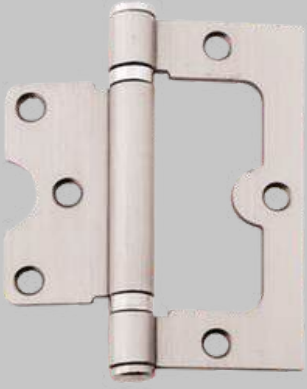

ÇELİK KELEBEK MENTEŞE

KOD	RENK	FİYAT
ZN560	Saten	FİYAT ALINIZ