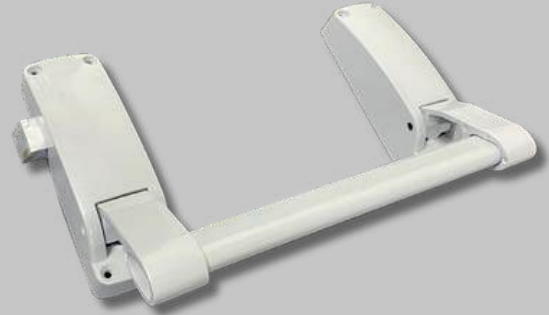

YANGIN PANİK BAR

KOD	RENK	FİYAT
AKS571	Saten	FİYAT ALINIZ