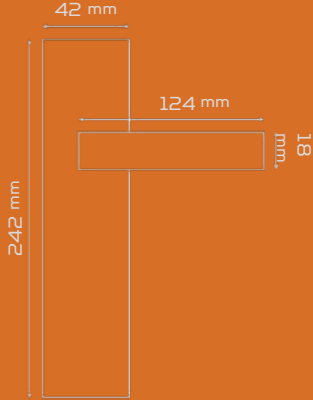

BALMONDİ

MATERIAL: ALÜMİNYUM

AYNALI	with plate
DAİRE ROZETLİ	round rosette
KARE ROZETLİ	square rosette

Sac / Alüminyum Kare Rozetli
ABS Kare Rozetli

Sac / Alüminyum Yuvarlak Rozetli
ABS Yuvarlak Rozetli

Aynalı - Özgür Ayna