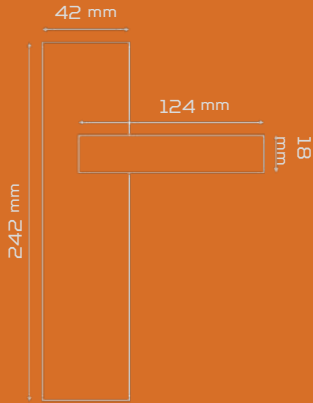

ZERDA

MATERIAL: ALÜMİNYUM

AYNALI	with plate
DAİRE ROZETLİ	round rosette
KARE ROZETLİ	square rosette

Sac / Alüminyum Kare Rozetli
ABS Kare Rozetli

Sac / Alüminyum Yuvarlak Rozetli
ABS Yuvarlak Rozetli

Aynalı - Özgür Ayna