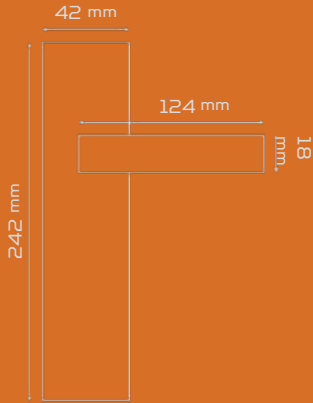

AYNALI	with plate
DAİRE ROZETLİ	round rosette
KARE ROZETLİ	square rosette

Sac / Alüminyum Kare Rozetli
ABS Kare Rozetli

Sac / Alüminyum Yuvarlak Rozetli
ABS Yuvarlak Rozetli

Aynalı - Özgür Ayna

Krom chrome