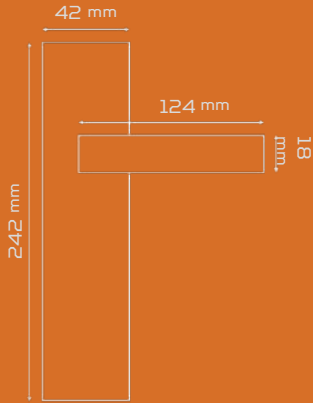

AYNALI	with plate
DAİRE ROZETLİ	round rosette
KARE ROZETLİ	square rosette

🔍 Sac / Alüminyum Kare Rozetli
ABS Kare Rozetli

🔍 Sac / Alüminyum Yuvarlak Rozetli
ABS Yuvarlak Rozetli

🔍 Aynalı - Özgür Ayna

Krom chrome