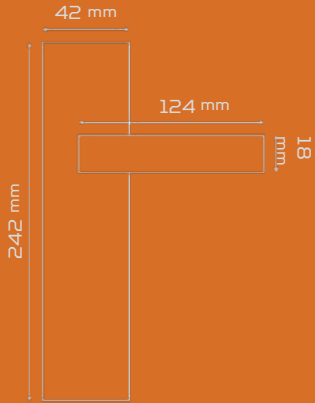

AYNALI	with plate
DAİRE ROZETLİ	round rosette
KARE ROZETLİ	square rosette

Renkler: Krom - Mat Siyah
Albrifin

Sac / Alüminyum Kare Rozetli

Aynalı - Düz Ayna

Krom chrome

Mat Siyah matte black

Albrifin Albrifin