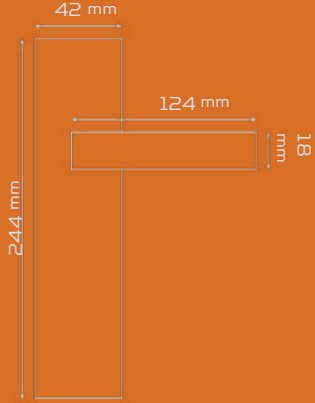

AYNALI	with plate
DAİRE ROZETLİ	round rosette
KARE ROZETLİ	square rosette

Alüminyum Kare Rozetli
ABS Kare Rozetli

Alüminyum Yuvarlak Rozetli
ABS Yuvarlak Rozetli

Aynalı - Özgür Ayna

Krom chrome

Mat Siyah matte black