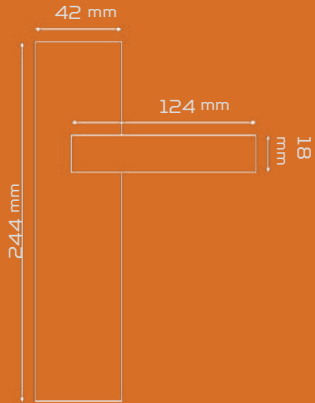

ODA /interior

YALE /exterior

WC

YALE /exterior

	Aynalı		
	Oda	Yale	Wc
Siyah			
Krom			
Albrifin			

	Alm. Kare Rozetli			Alm. Daire Rozetli		
	Oda	Yale	Wc	Oda	Yale	Wc
Siyah						
Krom						
Albrifin						

16

www.toptankapikolu.com.tr