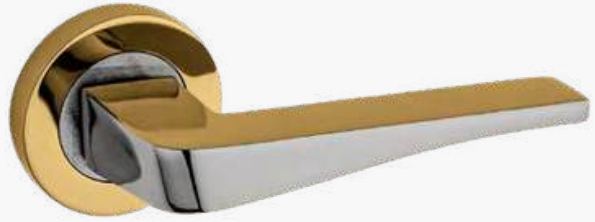

Albrifin - Krom
Albrifin - Chrome