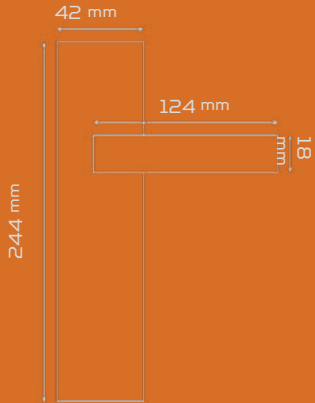

10

www.toptankapikolu.com.tr