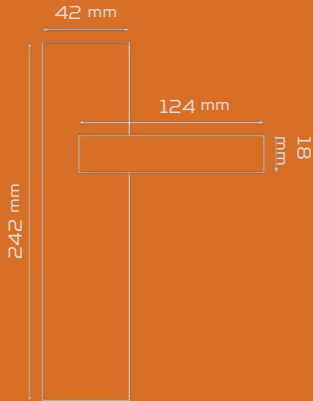

AYNALI	with plate
DAİRE ROZETLİ	round rosette
KARE ROZETLİ	square rosette

🔍 Sac / Alüminyum Kare Rozetli
ABS Kare Rozetli

🔍 Sac / Alüminyum Yuvarlak Rozetli
ABS Yuvarlak Rozetli

🔍 Aynalı - Özgür Ayna

Krom chrome