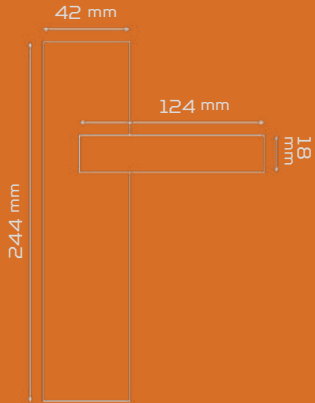

2021

MATERIAL: ALÜMİNYUM

AYNALI	with plate
DAİRE ROZETLİ	round rosette
KARE ROZETLİ	square rosette

Alüminyum Kare Rozetli
ABS Kare Rozetli

Alüminyum Yuvarlak Rozetli
ABS Yuvarlak Rozetli

Aynalı - Özgür Ayna

Krom chrome