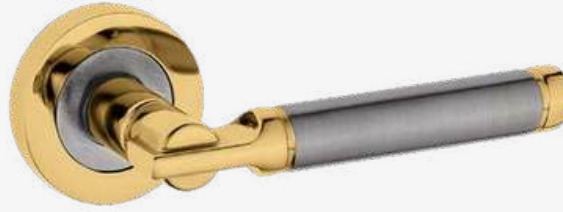

Albrifin - Krom
Albrifin - Chrome