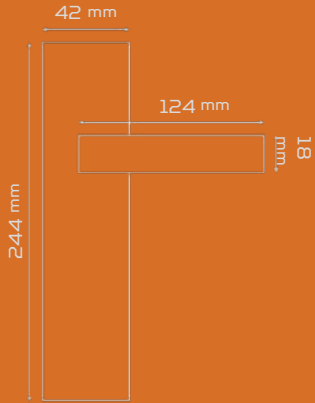

WC

YALE /exterior

Alüminyum Kare Rozetli
ABS Kare Rozetli

Alüminyum Yuvarlak Rozetli
ABS Yuvarlak Rozetli

Aynalı - Özgür Ayna

	Alm. Kare Rozetli		
	Oda	Yale	Wc
Siyah			
Krom			
Albrifin			

	Aynalı		
	Oda	Yale	Wc
Siyah			
Krom			
Albrifin			