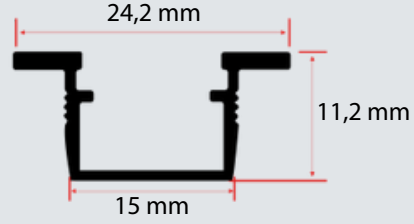

Uzunluk / Length
300 cm

Koli İçi Adet / In Pac
50 Ad. / Pcs

12x15 CM ALÜMİNYUM KANATLI LED PROFİLİ
12x15 CM Aluminum Wing Led Profile

İSKONTOLU ÜRÜN

ÜRÜN KODU : **6094**
CODE

LİSTE FİYATI	98 TL +KDV
500 METRE VE ÜZERİ	83 TL +KDV
1200 METRE VE ÜZERİ	53 TL +KDV