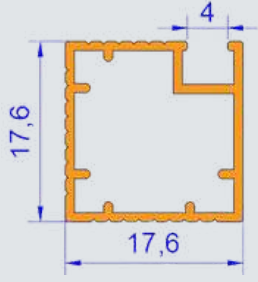

Uzunluk / Length
270 cm

Koli İçi Adet / In Pac
80 Ad. / Pcs

ANKASTRE ÇUBUĞU / Aluminum Oval Hanger Pipe Profile

YÜZEY - PRES

İSKONTOLU ÜRÜN

ÜRÜN KODU : **1291**
CODE

3 MT BOY FİYATI

188 TL +KDV