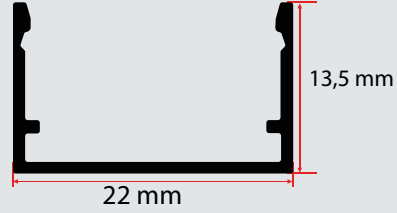

Uzunluk / Length
300 cm

Koli İçi Adet / In Pac
10 Ad. / Pcs

22X13 KANAL LED PROFİLİ / 22x13 Channel Led Profile

ÜRÜN KODU: **T 113**
CODE

LİSTE FİYATI	123 TL +KDV
--------------	-------------

Uzunluk / Length
300 cm