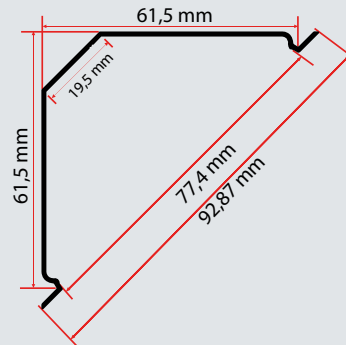

80MM TAVAN KÖŞE LED PROFİLİ / 80mm Ceiling Corner Led Profile

ÜRÜN KODU : **7054**
CODE

LİSTE FİYATI	367 TL +KDV
--------------	-------------

Uzunluk / Length
300 cm

Koli İçi Adet / In Pac
2 Ad. / Pcs

LEDLİ SÜPÜRGE LİK PROFİLLERİ