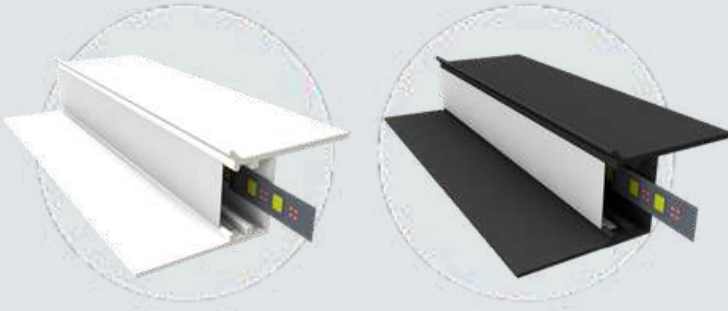

LEDLİ ALÇIPAN Z PROFİLİ / Led Plasterboard Z Profile

ÜRÜN KODU : **T 104**
CODE

LİSTE FİYATI	127 TL +KDV