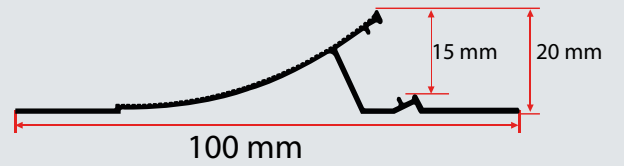

ÜRÜN KODU: **2973**
CODE

LİSTE FİYATI	180 TL +KDV