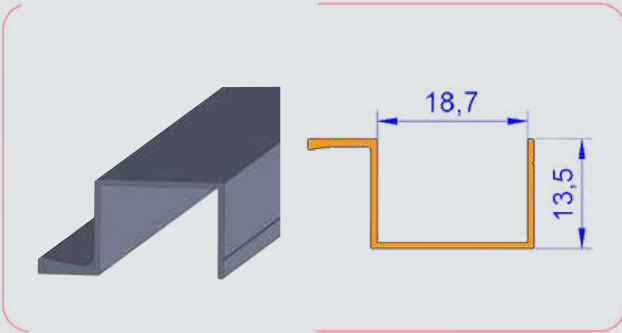

Uzunluk / Length
200 cm

Uzunluk / Length
250 cm

Uzunluk / Length
300 cm

Koli İçi Adet / In Pac
80 Ad. / Pcs