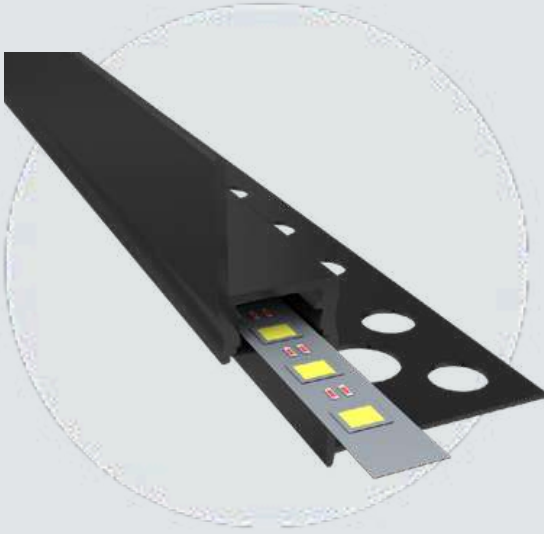

ALÇIPAN GİZLİ LED PROFİLİ / Plasterboard Hidden Led Profile