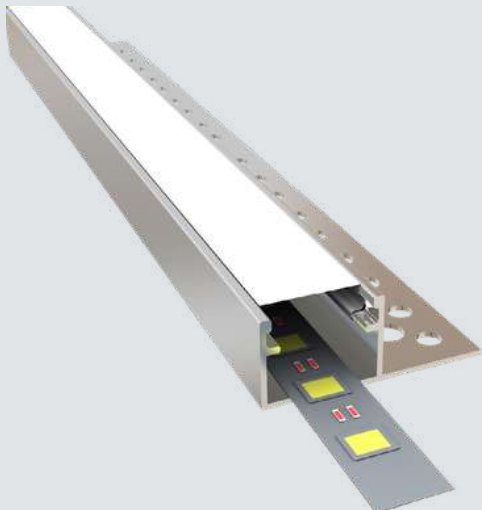

ÜRÜN KODU : **T 112**
CODE

LİSTE FİYATI	187 TL +KDV
300 METRE VE ÜZERİ	130 TL +KDV

Uzunluk / Length
300 cm

Koli İçi Adet / In Pac
10 Ad. / Pcs

10X15 CM TERS TEK KANATLI KENARSIZ ALÇIPAN PROFİLİ 10X15 CM Reverse Single Wing Trimless Drywall Profile