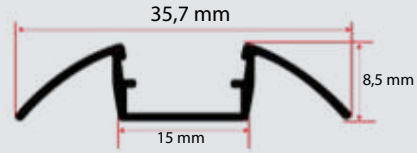

ÜRÜN KODU: **T74**
CODE

LİSTE FİYATI	126 TL +KDV

Uzunluk / Length
300 cm

Koli İçi Adet / In Pac
10 Ad. / Pcs