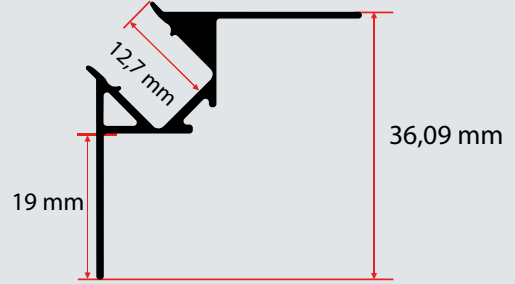

LİSTE FİYATI	172 TL +KDV
--------------	-------------

Uzunluk / Length
300 cm

Koli İçi Adet / In Pac
10 Ad. / Pcs

KENARSIZ DIŞ KÖŞE PROFİLİ / Trimless Outer Corner Profile

ÜRÜN KODU: **6246**
CODE

LİSTE FİYATI	172 TL +KDV
--------------	-------------