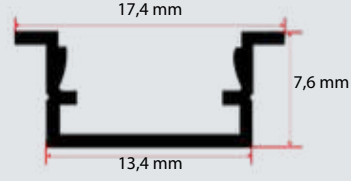

ÜRÜN KODU: **T107**
CODE

LİSTE FİYATI	75 TL +KDV
500 METRE VE ÜZERİ	65 TL +KDV
1200 METRE VE ÜZERİ	45 TL +KDV

Uzunluk / Length
300 cm

Koli İçi Adet / In Pac
50 Ad. / Pcs