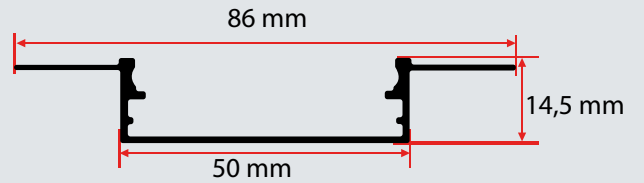

Uzunluk / Length
300 cm

Koli İçi Adet / In Pac
10 Ad. / Pcs