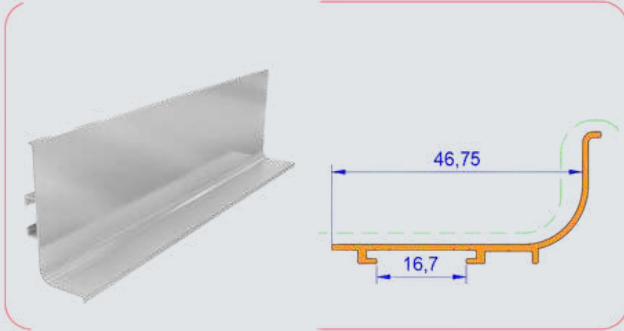

MAT - PARLAK - BOYA

ÜRÜN KODU : 1126
CODE

2 MT BOY FİYATI	191 TL +KDV
2,5 MT BOY FİYATI	238 TL +KDV
3 MT BOY FİYATI	286 TL +KDV

Uzunluk / Lenght
200 cm

Uzunluk / Lenght
250 cm

Uzunluk / Lenght
300 cm

Koli İçi Adet / In Pac
80 Ad. / Pcs