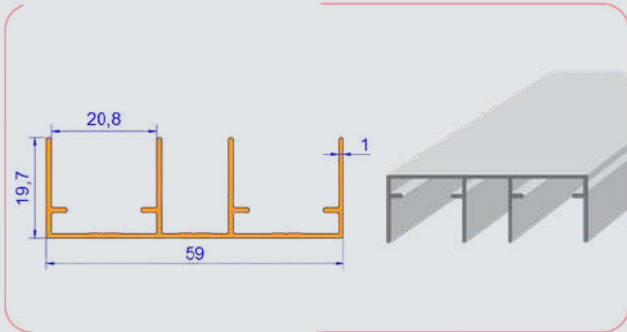

Uzunluk / Lenght
200 cm

Uzunluk / Lenght
250 cm

Uzunluk / Lenght
300 cm

Koli İçi Adet / In Pac
80 Ad. / Pcs