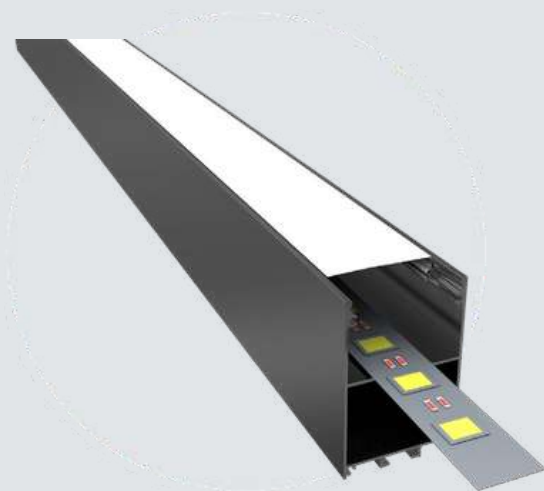

ÜRÜN KODU : **6124**
CODE

LİSTE FİYATI	117 TL +KDV
500 METRE VE ÜZERİ	99 TL +KDV
1200 METRE VE ÜZERİ	72 TL +KDV

Uzunluk / Length
300 cm

Koli İçi Adet / In Pac
50 Ad. / Pcs

ÜRÜN KODU : **T 44**
CODE

LİSTE FİYATI	419 TL +KDV

Uzunluk / Length
300 cm

Koli İçi Adet / In Pac
10 Ad. / Pcs

ÜRÜN KODU : **1264**
CODE

LİSTE FİYATI	770 TL +KDV

Uzunluk / Length
300 cm

Koli İçi Adet / In Pac
50 Ad. / Pcs