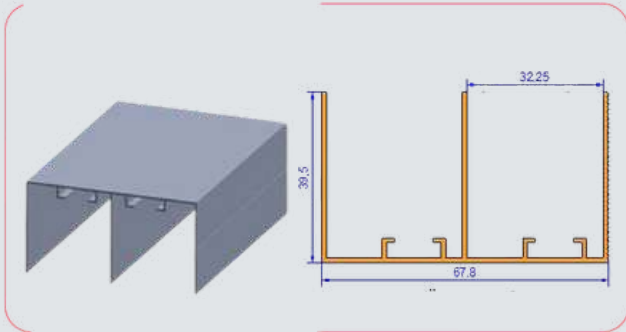

YÜZEY PRES

İSKONTOLU ÜRÜN

ÜRÜN KODU :
CODE **1113**

2 MT BOY FİYATI	355 TL +KDV
2,5 MT BOY FİYATI	444 TL +KDV
3 MT BOY FİYATI	532 TL +KDV

Uzunluk / Length
200 cm

Uzunluk / Length
250 cm

Uzunluk / Length
300 cm