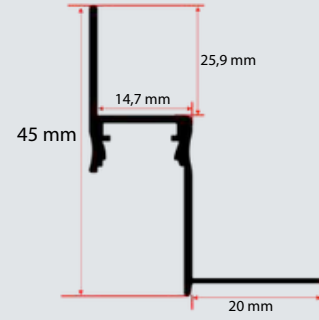

ÜRÜN KODU : **6244**
CODE

LİSTE FİYATI	269 TL +KDV

Uzunluk / Length
300 cm

Koli İçi Adet / In Pac
10 Ad. / Pcs