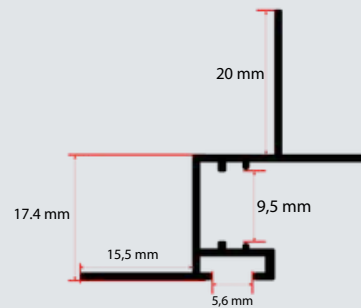

ÜRÜN KODU : **6249**
CODE

LİSTE FİYATI	269 TL +KDV