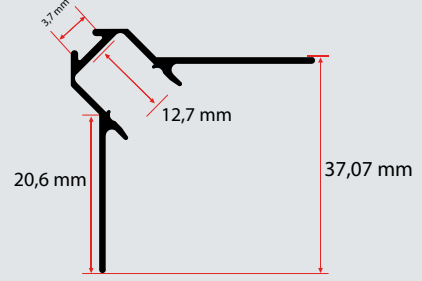

ÜRÜN KODU: **6245**
CODE

LİSTE FİYATI	172 TL +KDV

Uzunluk / Length
300 cm

Koli İçi Adet / In Pac
10 Ad. / Pcs