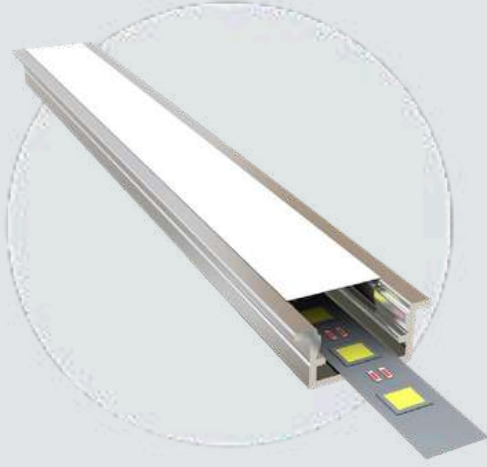

7X14 MM KANATLI LED PROFİLİ
7x14 mm Wing Led Profile