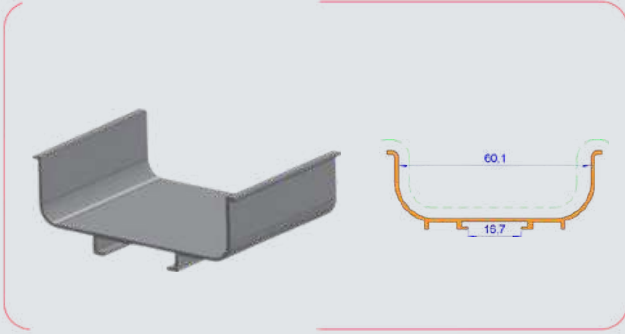

MAT - PARLAK - BOYA

ÜRÜN KODU : 1125
CODE

2 MT BOY FİYATI	274 TL +KDV
2,5 MT BOY FİYATI	343 TL +KDV
3 MT BOY FİYATI	411 TL +KDV

Uzunluk / Lenght
200 cm

Uzunluk / Lenght
250 cm

Uzunluk / Lenght
300 cm

Koli İçi Adet / In Pac
80 Ad. / Pcs