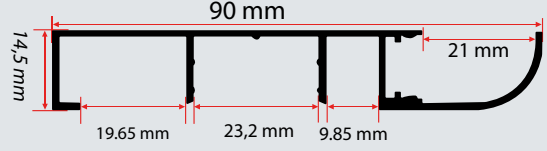

ALÜMİNYUM ALTI OVAL LEDLİ SÜPÜRGELİK PROFİLİ / Aluminum Oval Led Skirting Board Profile

ÜRÜN KODU :
CODE **6231**

LİSTE FİYATI	Mat	277 TL +KDV
LİSTE FİYATI	Siyah	295 TL +KDV