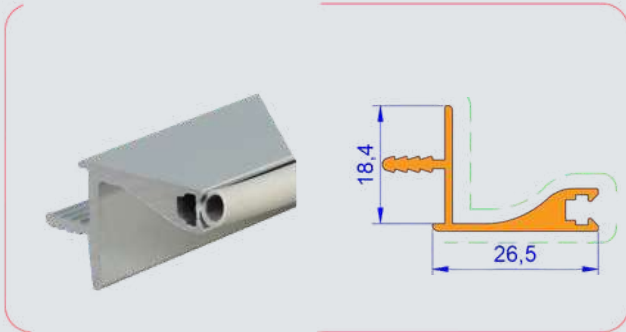

MAT - PARLAK - BOYA

ÜRÜN KODU : 1127
CODE

2 MT BOY FİYATI	231 TL +KDV
2,5 MT BOY FİYATI	288 TL +KDV
3 MT BOY FİYATI	346 TL +KDV

Uzunluk / Lenght
200 cm

Uzunluk / Lenght
250 cm

Uzunluk / Lenght
300 cm

Koli İçi Adet / In Pac
80 Ad. / Pcs