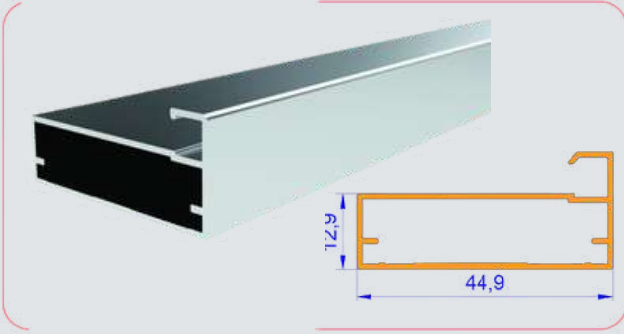

Uzunluk / Length
300 cm

Koli İçi Adet / In Pac
80 Ad. / Pcs

ÇERÇEVE KAPAK KULPSUZ / Aluminum Handleless Frame Cover Profile

İSKONTOLU ÜRÜN

MAT SİYAH BOYALI

ÜRÜN KODU : **1131**
CODE

3 MT BOY FİYATI

411 TL +KDV