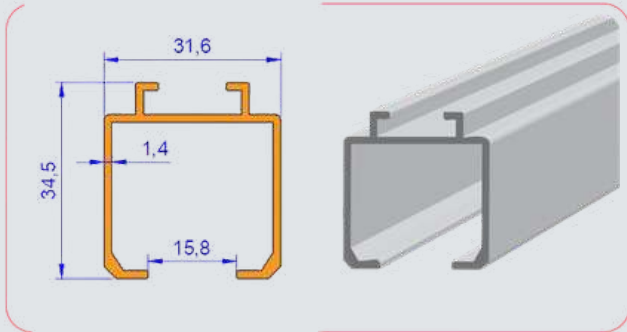

Uzunluk / Length
200 cm

Uzunluk / Length
300 cm

Koli İçi Adet / In Pac
80 Ad. / Pcs

10 X 10 KÖŞEBENT PROFİLİ / Aluminum 10X10 Angle Profile

SİYAH MAT BOYA - KİMYASAL PARLAK

İSKONTOLU ÜRÜN

ÜRÜN KODU : **202**
CODE