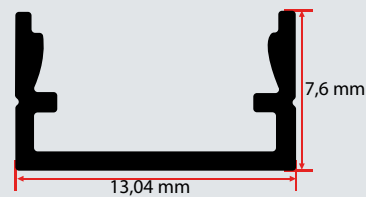

ÜRÜN KODU: **T 106**
CODE

LİSTE FİYATI	75 TL +KDV
500 METRE VE ÜZERİ	63 TL +KDV
1200 METRE VE ÜZERİ	42 TL +KDV