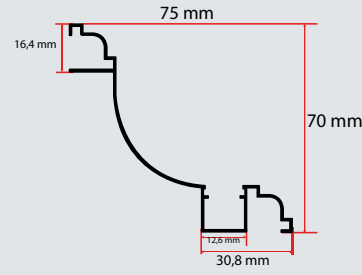

ÜRÜN KODU : **T 111**
CODE

LİSTE FİYATI	298 TL +KDV

Uzunluk / Length
300 cm

Koli İçi Adet / In Pac
5 Ad. / Pcs