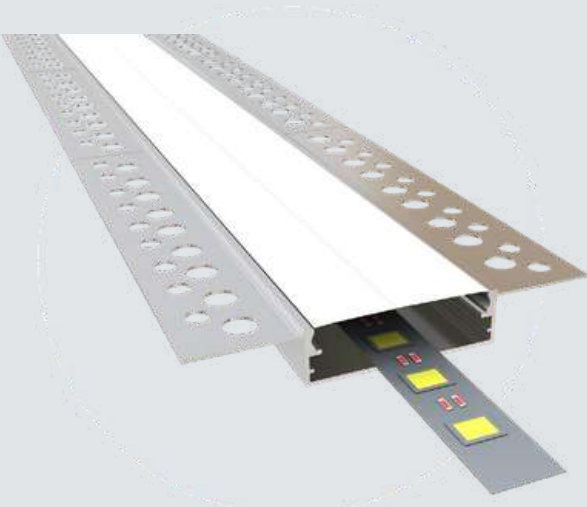

ÜRÜN KODU: **T60**
CODE

LİSTE FİYATI	209 TL +KDV
300 METRE VE ÜZERİ	135 TL +KDV

Uzunluk / Length
300 cm

Koli İçi Adet / In Pac
10 Ad. / Pcs

5 CM KENARSIZ LED PROFİLİ / 5 CM Trimless Led Profile

İSKONTOLU ÜRÜN