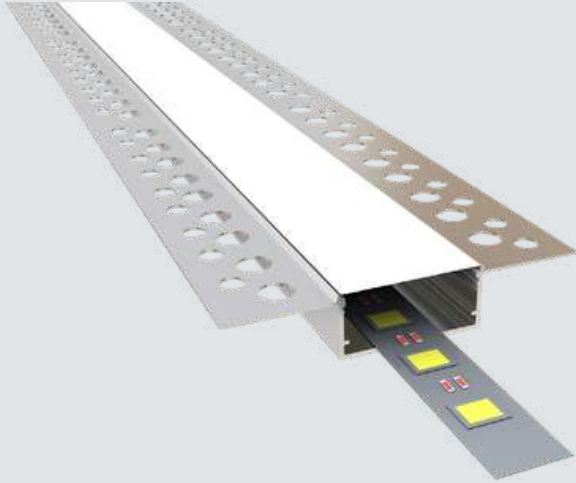

ÜRÜN KODU : **T59**
CODE

LİSTE FİYATI	168 TL +KDV
300 METRE VE ÜZERİ	113 TL +KDV

Uzunluk / Length
300 cm

Koli İçi Adet / In Pac
10 Ad. / Pcs

3.2 CM KENARSIZ LED PROFİLİ / 3.2 CM Trimless Led Profile

İSKONTOLU ÜRÜN