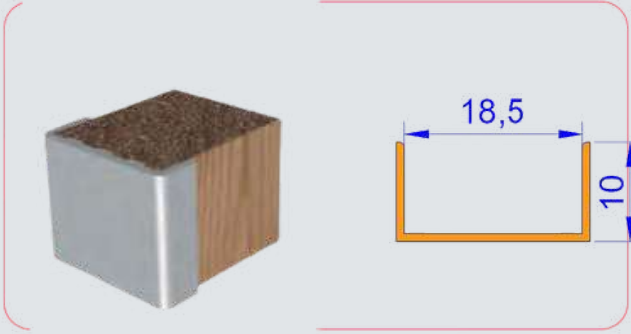

YÜZEY - PRES

ÜRÜN KODU : **1066**
CODE

2 MT BOY FİYATI	63 TL +KDV
2,5 MT BOY FİYATI	78 TL +KDV
3 MT BOY FİYATI	94 TL +KDV

Uzunluk / Length
200 cm

Uzunluk / Length
250 cm

Uzunluk / Length
300 cm

Koli İçi Adet / In Pac
80 Ad. / Pcs

YÜZEY - PRES

ÜRÜN KODU : **1067**
CODE

2 MT BOY FİYATI	83 TL +KDV
2,5 MT BOY FİYATI	103 TL +KDV
3 MT BOY FİYATI	123 TL +KDV