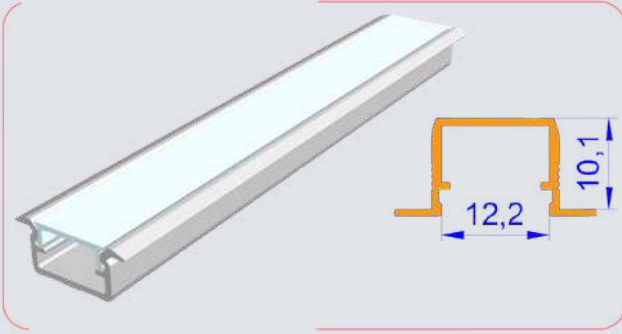

Uzunluk / Lenght
300 cm

Koli İçi Adet / In Pac
80 Ad. / Pcs

GÖMME LED PROFİLİ / Aluminum Recessed Led Profile

İSKONTOLU ÜRÜN

YÜZEY - PRES

ÜRÜN KODU : **1251**
CODE

3 MT BOY FİYATI	118 TL +KDV
-----------------	-------------