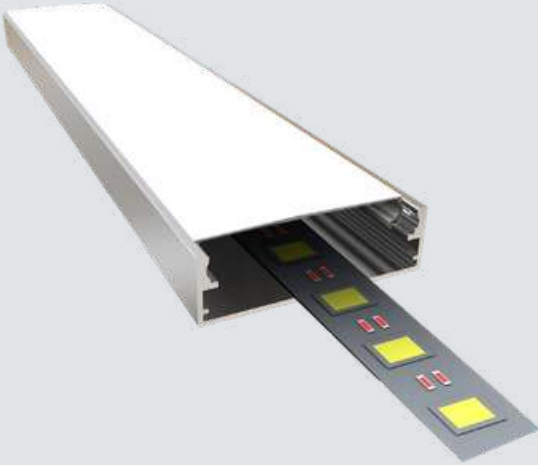

LED KANAL PROFİLLERİ

11X15 MM NEON LED KANALI / 11x15 mm Neon Led Channel

ÜRÜN KODU: **6235**
CODE

LİSTE FİYATI

54 TL +KDV

Uzunluk / Length
300 cm

Koli İçi Adet / In Pac
10 Ad. / Pcs

50X14 MM KANAL LED PROFİLİ / 50x14 mm Channel Led Profile