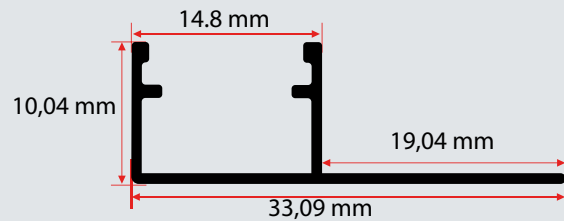

ÜRÜN KODU : **T58**
CODE

LİSTE FİYATI	98 TL +KDV