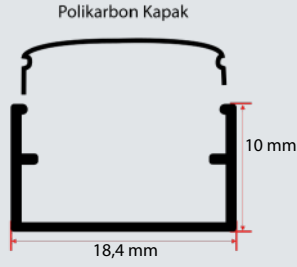

Uzunluk / Length
300 cm

Koli İçi Adet / In Pac
50 Ad. / Pcs

10X18 KANAL LED PROFİLİ / 10x18 Channel Led Profile

ÜRÜN KODU : **6129**
CODE

LİSTE FİYATI	98 TL +KDV
--------------	------------

Uzunluk / Length
300 cm