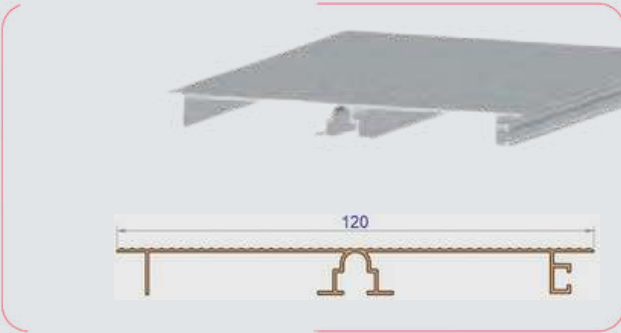

Koli İçi Adet / In Pac
80 Ad. / Pcs

120' LİK ÇİZGİLİ BAZA PROFİLİ / Aluminum 120mm Striped Base Profile

İSKONTOLU ÜRÜN

YÜZEY - MAT PARLAK

ÜRÜN KODU :
CODE **1027**

3 MT BOY FİYATI

500 TL +KDV

Uzunluk / Length
300 cm