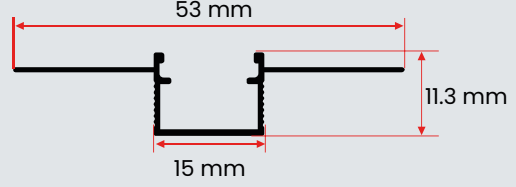

ÜRÜN KODU : **T 105**
CODE

LİSTE FİYATI	232 TL +KDV

Uzunluk / Length
300 cm

Koli İçi Adet / In Pac
10 Ad. / Pcs