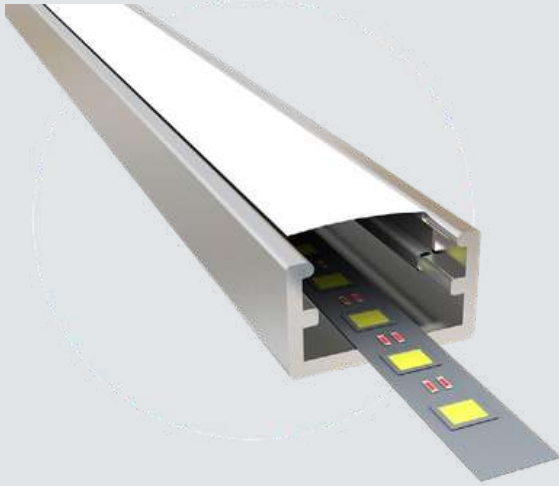

6x10 CM KANAL LED PROFİLİ / 6x10 CM Channel Led Profile