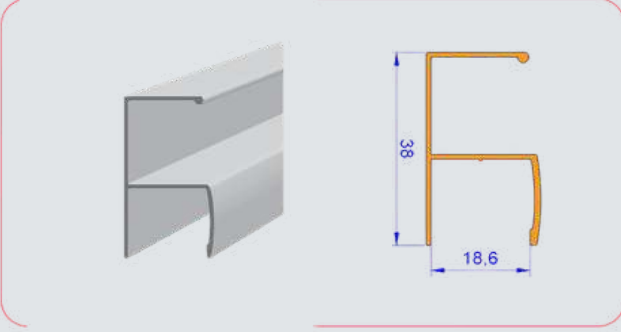

Uzunluk / Length
200 cm

Uzunluk / Length
250 cm

Uzunluk / Length
300 cm

Koli İçi Adet / In Pac
80 Ad. / Pcs

Ç KULP PROFİLİ / Aluminum Ç Handle Profile
YÜZEY - PARLAK

İSKONTOLU ÜRÜN

ÜRÜN KODU : **8926**
CODE