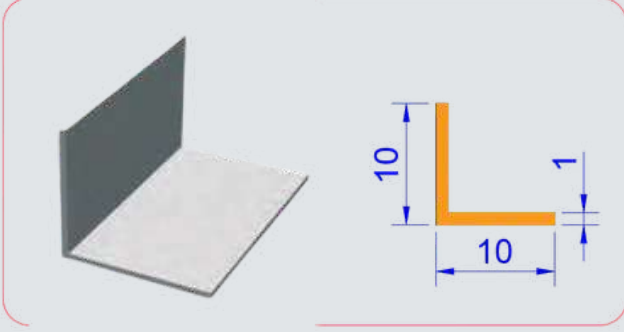

10 X 10 KÖŞEBENT PROFİLİ / Aluminum 10X10 Angle Profile

SİYAH MAT BOYA - KİMYASAL PARLAK

İSKONTOLU ÜRÜN

ÜRÜN KODU : **202**
CODE

3 MT SİYAH MAT FİYATI	75 TL +KDV
3 MT KİM. PARLAK FİYATI	95 TL +KDV