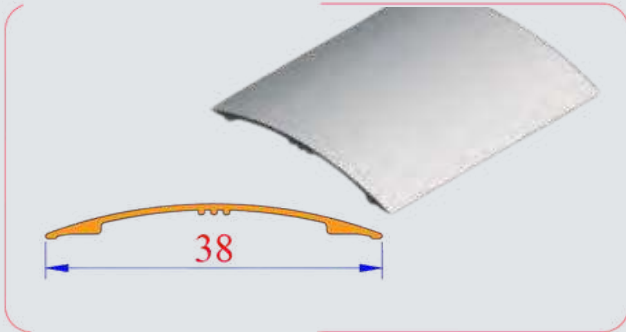

Koli İçi Adet / In Pac
80 Ad. / Pcs

PARKE EŞİK PROFİLİ / Aluminum Prguet Threshold Profile

İSKONTOLU ÜRÜN

MAT ELOKSAL BANTLI 2.7 MT

ÜRÜN KODU : **1001**
CODE

2.7 MT BOY FİYATI

84 TL +KDV

Uzunluk / Length
270 cm