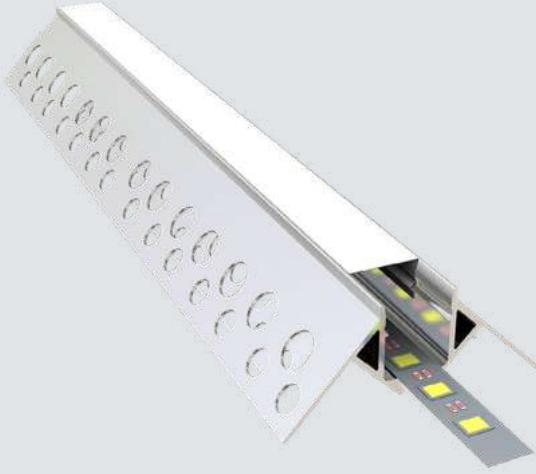

LİSTE FİYATI	172 TL +KDV
--------------	-------------

Uzunluk / Length
300 cm

Koli İçi Adet / In Pac
10 Ad. / Pcs

KENARSIZ DIŞ KÖŞE PROFİLİ / Trimless Outer Corner Profile

ÜRÜN KODU: **6246**
CODE

LİSTE FİYATI	172 TL +KDV
--------------	-------------