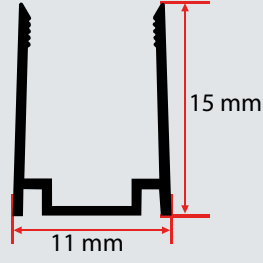

LED KANAL PROFİLLERİ

11X15 MM NEON LED KANALI / 11x15 mm Neon Led Channel

ÜRÜN KODU: **6235**
CODE

LİSTE FİYATI

54 TL +KDV

Uzunluk / Length
300 cm

Koli İçi Adet / In Pac
10 Ad. / Pcs

50X14 MM KANAL LED PROFİLİ / 50x14 mm Channel Led Profile