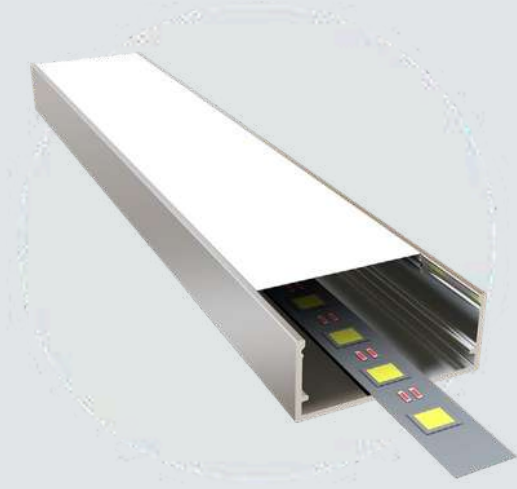

217 TL +KDV

Uzunluk / Length
300 cm

Koli İçi Adet / In Pac
10 Ad. / Pcs

32X13 MM KANAL LED PROFİLİ / 32X13 mm Channel Led Profile

ÜRÜN KODU: **T 114**
CODE

LİSTE FİYATI	171 TL +KDV
--------------	-------------