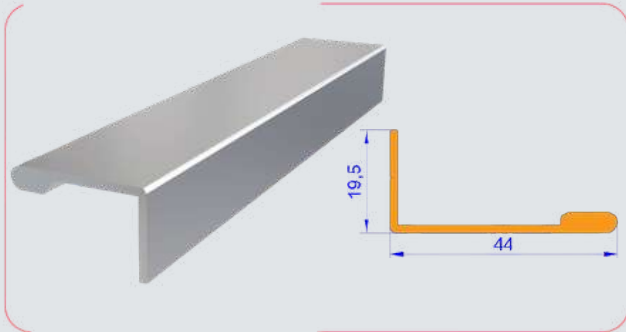

Uzunluk / Length
300 cm

Koli İçi Adet / In Pac
80 Ad. / Pcs

ENTEĞRE L KULP / Aluminum Integradet L Shaped Handle Profile

İSKONTOLU ÜRÜN

YÜZEY - PRES

ÜRÜN KODU : **1057**
CODE

3 MT BOY FİYATI

306 TL +KDV