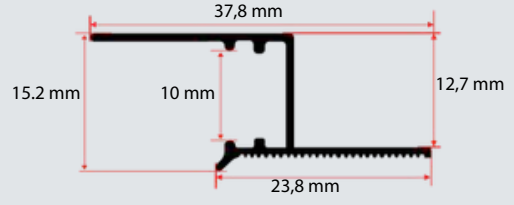

Uzunluk / Length
300 cm

Koli İçi Adet / In Pac
10 Ad. / Pcs