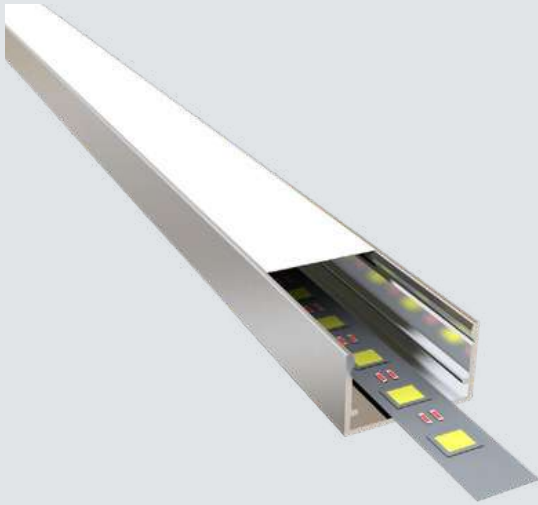

22X13 KANAL LED PROFİLİ / 22x13 Channel Led Profile