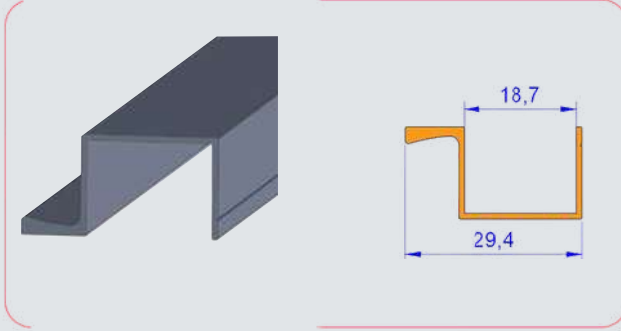

Uzunluk / Length
200 cm

Uzunluk / Length
250 cm

Uzunluk / Length
300 cm

Koli İçi Adet / In Pac
80 Ad. / Pcs

U KAPAMA PROFİLİ / Aluminum U Closing Profile
YÜZEY - PARLAK

İSKONTOLU ÜRÜN

ÜRÜN KODU : **8944**
CODE

2 MT BOY FİYATI	92 TL +KDV
2,5 MT BOY FİYATI	115 TL +KDV
3 MT BOY FİYATI	136 TL +KDV