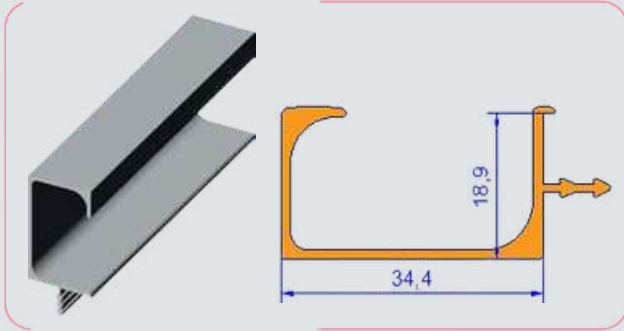

Uzunluk / Length
300 cm

Koli İçi Adet / In Pac
80 Ad. / Pcs

RAF PROFİLİ / Aluminum Shelf Profile

YÜZEY - PRES

İSKONTOLU ÜRÜN

ÜRÜN KODU : **1068**
CODE

3 MT BOY FİYATI	153 TL +KDV