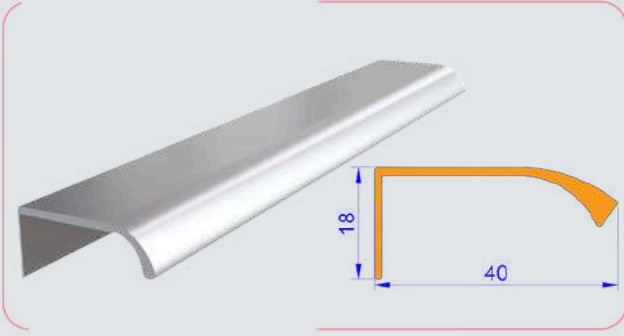

Uzunluk / Length
300 cm

Koli İçi Adet / In Pac
80 Ad. / Pcs

ENTEĞRE KAVİSLİ L KULP / Aluminum Integradet Curved L Profile

İSKONTOLU ÜRÜN

YÜZEY - PRES

ÜRÜN KODU : **1306**
CODE

3 MT BOY FİYATI	256 TL +KDV
-----------------	-------------