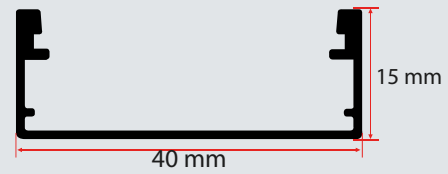

ÜRÜN KODU: **6255**
CODE

LİSTE FİYATI

217 TL +KDV