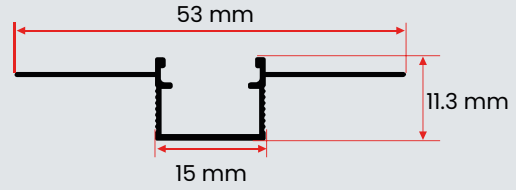

ÜRÜN KODU : **6131**
CODE

LİSTE FİYATI	127 TL +KDV
300 METRE VE ÜZERİ	90 TL +KDV

Uzunluk / Length
300 cm

Koli İçi Adet / In Pac
10 Ad. / Pcs