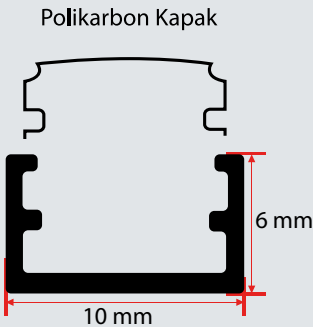

ÜRÜN KODU : **T63**
CODE

LİSTE FİYATI	69 TL +KDV
LİSTE FİYATI	42 TL +KDV