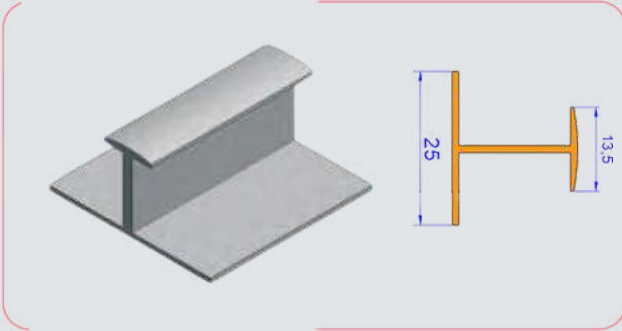

Uzunluk / Length
300 cm

Koli İçi Adet / In Pac
80 Ad. / Pcs

18' LİK H BİRLEŞTİRME PROFİLİ / Aluminum 18mm H Merging Profile

İSKONTOLU ÜRÜN

YÜZEY - PARLAK

ÜRÜN KODU : **1059**
CODE

3 MT BOY FİYATI	167 TL +KDV
-----------------	-------------