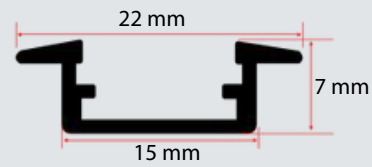

Uzunluk / Length
300 cm

Koli İçi Adet / In Pac
50 Ad. / Pcs

7x15 CM ALÜMİNYUM KANATLI LED PROFİLİ
7x15 CM Aluminum Wing Led Profile

İSKONTOLU ÜRÜN

ÜRÜN KODU : **6122**
CODE

LİSTE FİYATI	83 TL +KDV
500 METRE VE ÜZERİ	69 TL +KDV
1200 METRE VE ÜZERİ	50 TL +KDV