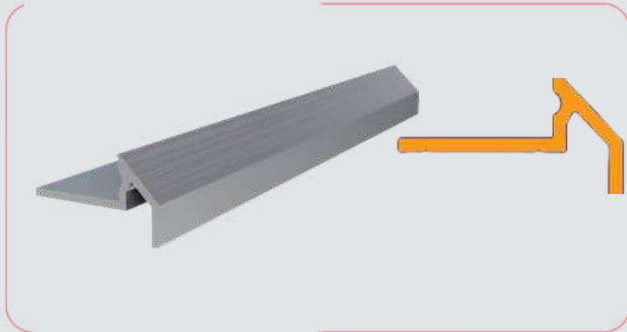

Uzunluk / Length
300 cm

Koli İçi Adet / In Pac
80 Ad. / Pcs

CAM ÇERÇEVESİ PROFİLİ / Aluminum Window Frame Profile

KİM. PARLAK - SİYAH MAT BOYA

İSKONTOLU ÜRÜN

ÜRÜN KODU : **1033**
CODE

3 MT KİM. PARLAK BOY	163 TL +KDV
3 MT SİYAH MAT BOY	137 TL +KDV