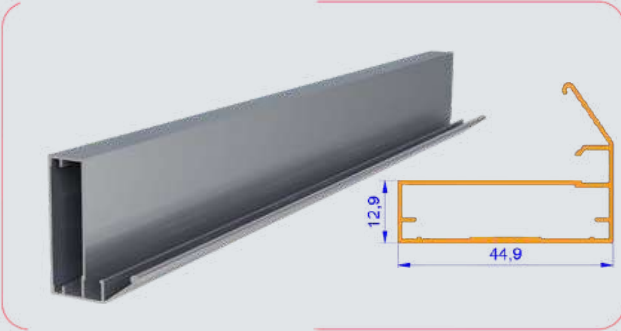

Uzunluk / Length
300 cm

Koli İçi Adet / In Pac
80 Ad. / Pcs

ÇERÇEVE KAPAK KULPLU / Aluminum Frame Cover With Handle Profile

İSKONTOLU ÜRÜN

MAT SİYAH BOYALI

ÜRÜN KODU : **1132**
CODE

3 MT BOY FİYATI

451 TL +KDV