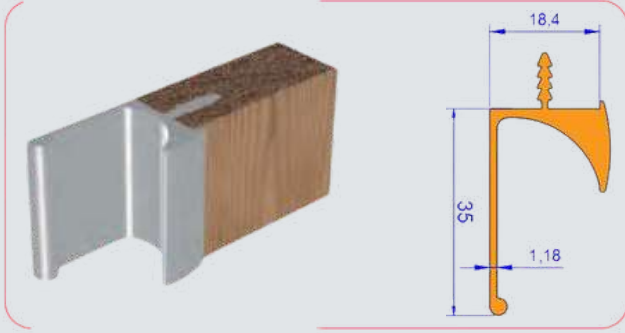

APAÇI KULP PROFİLİ / Aluminum Apache handle Profile

KİMYASAL PARLAK - PARLAK ELOKSAL BOYA

İSKONTOLU ÜRÜN

ÜRÜN KODU : **1097**
CODE

KİMYASAL PARLAK 3MT	450 TL +KDV
PARLAK ELOKSAL BOYA 3MT	370 TL +KDV

Uzunluk / Length
300 cm

Koli İçi Adet / In Pac
80 Ad. / Pcs

ENTEĞRE APAÇI KULP PROFİLİ / Aluminum Integrated Apache handle Profile

KİMYASAL PARLAK - PARLAK ELOKSAL BOYA

İSKONTOLU ÜRÜN

ÜRÜN KODU : **9056**
CODE

KİMYASAL PARLAK 3 MT	524 TL +KDV
PARLAK ELOKSAL BOYA 3MT	429 TL +KDV