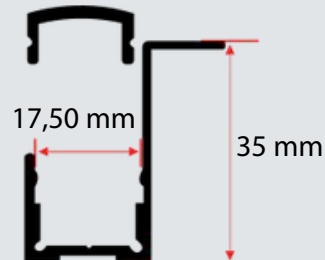

ÜRÜN KODU: **T 45**
CODE

LİSTE FİYATI	204 TL +KDV