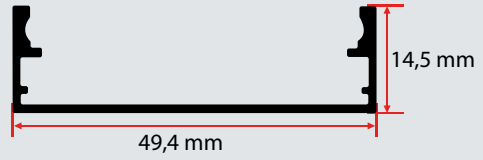

ÜRÜN KODU: **6229**
CODE

LİSTE FİYATI

240 TL +KDV

Uzunluk / Length
300 cm

Koli İçi Adet / In Pac
10 Ad. / Pcs