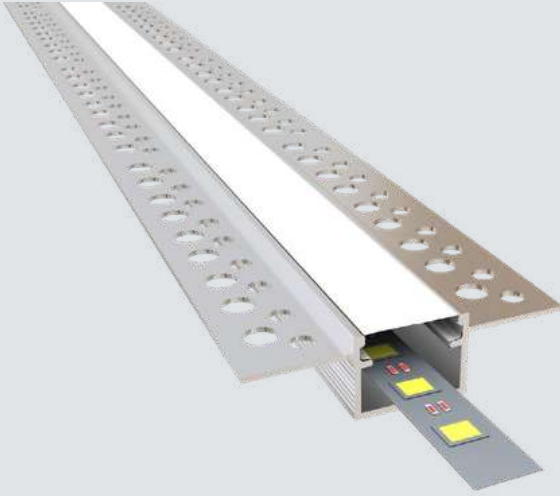

ÜRÜN KODU : **T 105**
CODE

LİSTE FİYATI	232 TL +KDV
--------------	-------------

Uzunluk / Length
300 cm

Koli İçi Adet / In Pac
10 Ad. / Pcs

1.5 CM KENARSIZ LED PROFİLİ / 1.5 cm Trimless Led Profile

İSKONTOLU ÜRÜN