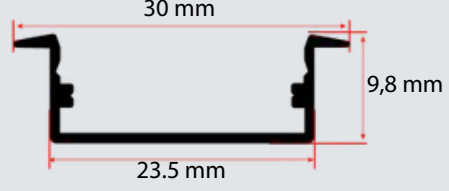

Uzunluk / Length
300 cm

Koli İçi Adet / In Pac
10 Ad. / Pcs

KANATLI LED KANAL PROFİLLERİ

10x23 CM ALÜMİNYUM KANATLI LED PROFİLİ
10x23 CM Aluminum Wing Led Profile

İSKONTOLU ÜRÜN

ÜRÜN KODU : **T30**
CODE

LİSTE FİYATI	123 TL +KDV
500 METRE VE ÜZERİ	104 TL +KDV
1200 METRE VE ÜZERİ	74 TL +KDV