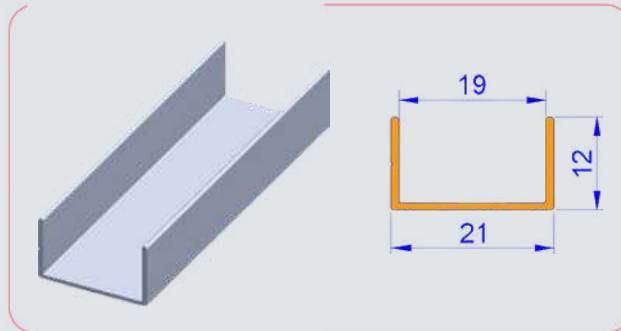

Uzunluk / Length
200 cm

Uzunluk / Length
250 cm

Uzunluk / Length
300 cm

Koli İçi Adet / In Pac
80 Ad. / Pcs