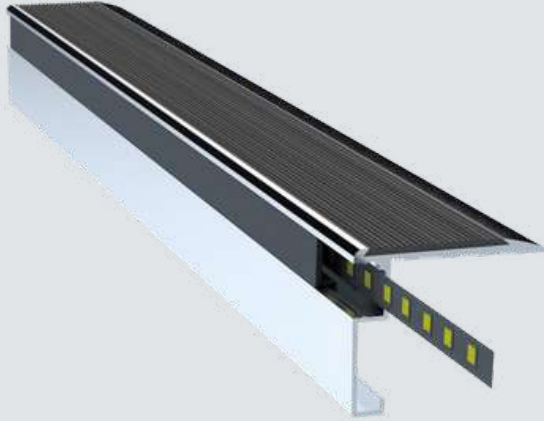

ÜRÜN KODU : **6124**
CODE

LİSTE FİYATI	117 TL +KDV
500 METRE VE ÜZERİ	99 TL +KDV
1200 METRE VE ÜZERİ	72 TL +KDV

Uzunluk / Length
300 cm

Koli İçi Adet / In Pac
50 Ad. / Pcs

ÜRÜN KODU : **T 44**
CODE

LİSTE FİYATI	419 TL +KDV
--------------	-------------