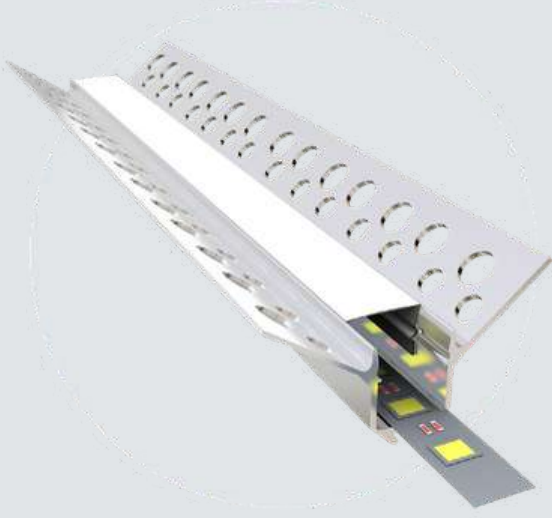

ÜRÜN KODU : **T58**
CODE

LİSTE FİYATI	98 TL +KDV
--------------	------------

Uzunluk / Length
300 cm

Koli İçi Adet / In Pac
10 Ad. / Pcs

KENARSIZ İÇ KÖŞE LED PROFİLİ / Trimless Inner Corner Led Profile

ÜRÜN KODU: **6245**
CODE