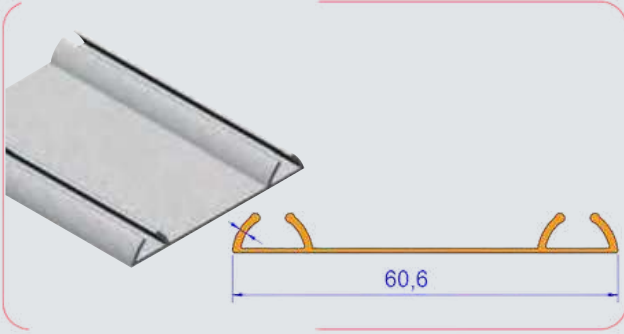

Uzunluk / Length
300 cm

Koli İçi Adet / In Pac
80 Ad. / Pcs

60'LİK ALT RAY PROFİLİ / Aluminum 60mm Bottom Rail Profile

YÜZEY - PRES

İSKONTOLU ÜRÜN

ÜRÜN KODU : 1036
CODE

2 MT BOY FİYATI	112 TL +KDV
2,5 MT BOY FİYATI	140 TL +KDV
3 MT BOY FİYATI	168 TL +KDV