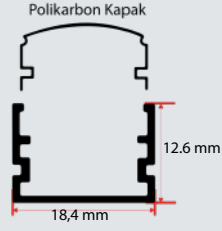

Uzunluk / Length
300 cm

Koli İçi Adet / In Pac
50 Ad. / Pcs

10X18 KANAL LED PROFİLİ / 10x18 Channel Led Profile

ÜRÜN KODU : **6129**
CODE

LİSTE FİYATI	98 TL +KDV
--------------	------------

Uzunluk / Length
300 cm