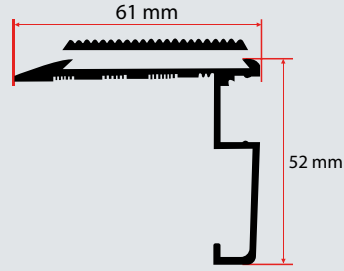

ÜRÜN KODU : **6124**
CODE

LİSTE FİYATI	117 TL +KDV
500 METRE VE ÜZERİ	99 TL +KDV
1200 METRE VE ÜZERİ	72 TL +KDV

Uzunluk / Length
300 cm

Koli İçi Adet / In Pac
50 Ad. / Pcs

ÜRÜN KODU : **T 44**
CODE

LİSTE FİYATI	419 TL +KDV
--------------	-------------