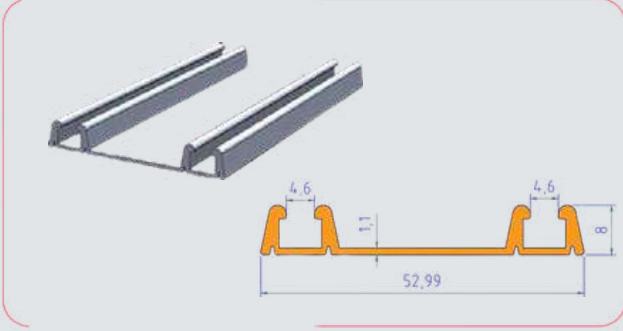

Uzunluk / Lenght
250 cm

Uzunluk / Lenght
300 cm

Koli İçi Adet / In Pac
80 Ad. / Pcs

JUNIOR ALT RAY PROFİLİ / Aluminum Bottom Rail Profile
YÜZEY - PRES

İSKONTOLU ÜRÜN

ÜRÜN KODU : **1041**
CODE

2 MT BOY FİYATI	207 TL +KDV
2,5 MT BOY FİYATI	259 TL +KDV
3 MT BOY FİYATI	310 TL +KDV