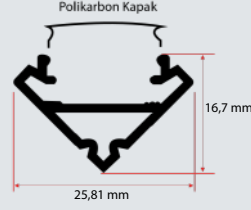

ÜRÜN KODU : **6124**
CODE

LİSTE FİYATI	117 TL +KDV
500 METRE VE ÜZERİ	99 TL +KDV
1200 METRE VE ÜZERİ	72 TL +KDV

Uzunluk / Length
300 cm

Koli İçi Adet / In Pac
50 Ad. / Pcs