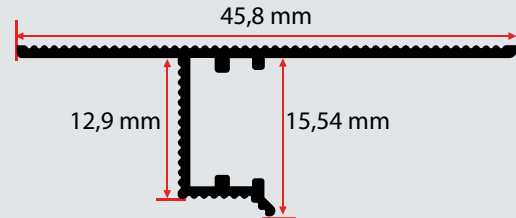

Uzunluk / Length
300 cm

Koli İçi Adet / In Pac
10 Ad. / Pcs

ALÜMİNYUM SIVA ALTI LEDLİ SÜPÜRGELİK PROFİLİ / Aluminum Flush Mounted Led Skirting Board Profile

ÜRÜN KODU :
CODE **6247**

LİSTE FİYATI	Siyah	99 TL +KDV
--------------	-------	------------