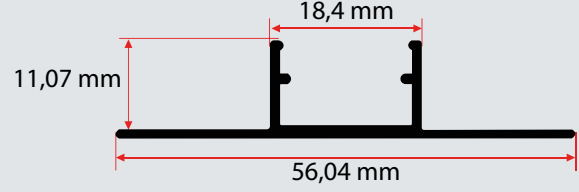

ÜRÜN KODU : **T95**
CODE

LİSTE FİYATI	142 TL +KDV
300 METRE VE ÜZERİ	110 TL +KDV

Uzunluk / Length
300 cm

Koli İçi Adet / In Pac
10 Ad. / Pcs