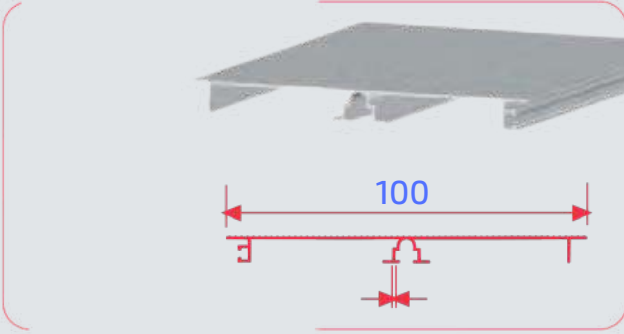

Koli İçi Adet / In Pac
80 Ad. / Pcs

100' LÜK ÇİZGİLİ BAZA PROFİLİ / Aluminum 100mm Striped Base Profile

İSKONTOLU ÜRÜN

YÜZEY - MAT PARLAK

ÜRÜN KODU :
CODE **9087**

3 MT BOY FİYATI

459 TL +KDV

Uzunluk / Length
300 cm