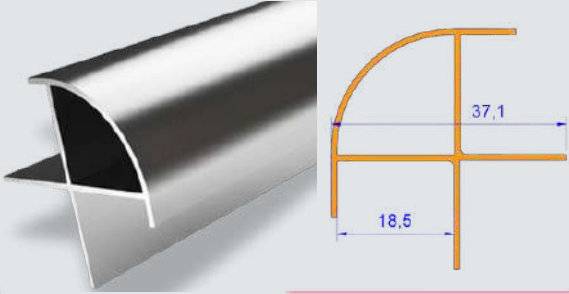

Uzunluk / Length
300 cm

Koli İçi Adet / In Pac
80 Ad. / Pcs

SUNTA KÖŞE DÖNÜŞ PROFİLİ / Aluminum Chipboard Corner Profile

MAT - PARLAK

İSKONTOLU ÜRÜN

ÜRÜN KODU : **1333**
CODE

3 MT BOY FİYATI

357 TL +KDV