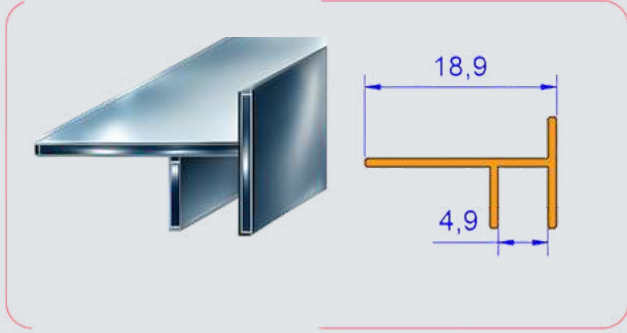

F CAM ÇİTASI PROFİLİ / Aluminum F Shaped Frame Profile

SİYAH MAT - KİMYASAL PARLAK

İSKONTOLU ÜRÜN

ÜRÜN KODU : **1034**
CODE

3 MT SİYAH MAT BOYALI	119 TL +KDV
3 MT KİM PARLAK BOY	155 TL +KDV

Uzunluk / Length
300 cm

Koli İçi Adet / In Pac
80 Ad. / Pcs

GÖMME RAY PROFİLİ / Aluminum Recessed Rail Profile

YÜZEY - PRES

İSKONTOLU ÜRÜN

ÜRÜN KODU : **1032**
CODE

2 MT BOY FİYATI	55 TL +KDV
2,5 MT BOY FİYATI	69 TL +KDV
3 MT BOY FİYATI	82 TL +KDV