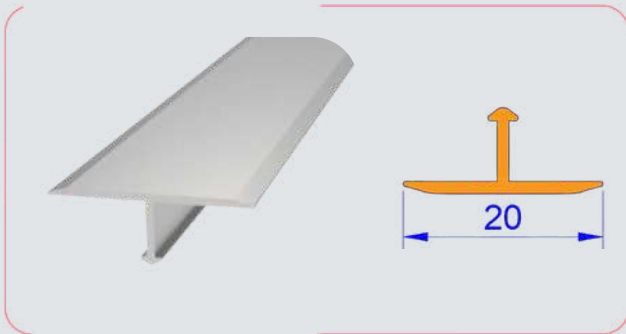

MAT ELOKSAL - PRES

ÜRÜN KODU : **1133**
CODE

3 MT MAT ELOK BOY	114 TL +KDV
3 MT PRES BOY FİYATI	90 TL +KDV

Uzunluk / Length
300 cm

Koli İçi Adet / In Pac
80 Ad. / Pcs