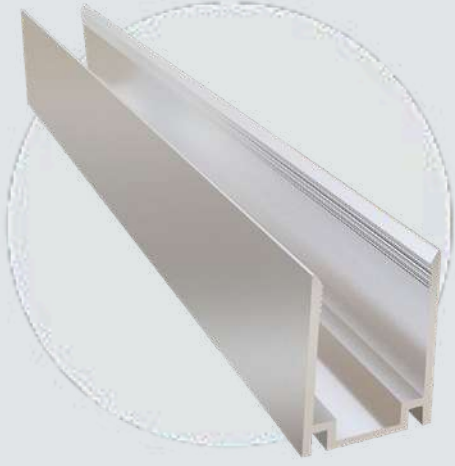

11X15 MM NEON LED KANALI / 11x15 mm Neon Led Channel