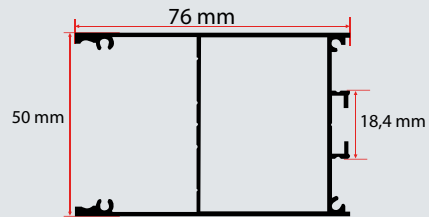

Uzunluk / Length
300 cm

Koli İçi Adet / In Pac
10 Ad. / Pcs

ÜRÜN KODU : **1264**
CODE

LİSTE FİYATI	770 TL +KDV
--------------	-------------

Uzunluk / Length
300 cm

Koli İçi Adet / In Pac
50 Ad. / Pcs

Alüminyum