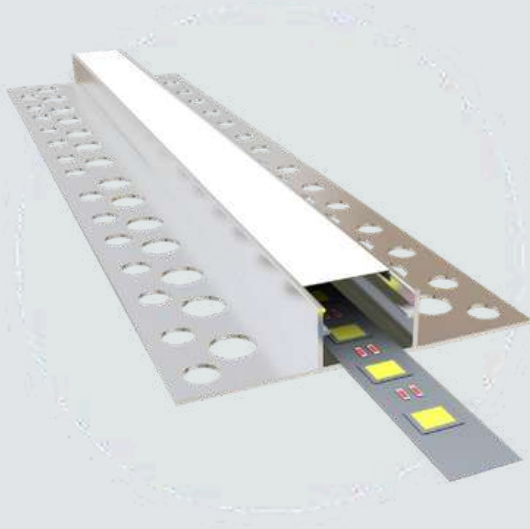

ÜRÜN KODU: **T62**
CODE

LİSTE FİYATI	167 TL +KDV
300 METRE VE ÜZERİ	115 TL +KDV

Uzunluk / Length
300 cm

Koli İçi Adet / In Pac
10 Ad. / Pcs

12X18 CM TERS KENARSIZ ALÇIPAN LED PROFİLİ / 12X18 CM Reverse Drywall Led Profile