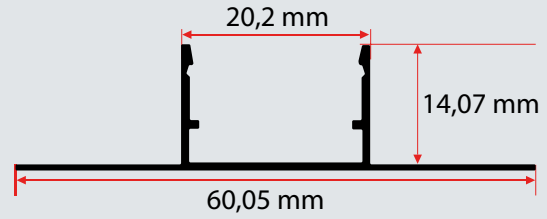

ÜRÜN KODU : **T 112**
CODE

LİSTE FİYATI	187 TL +KDV
300 METRE VE ÜZERİ	130 TL +KDV

Uzunluk / Length
300 cm

Koli İçi Adet / In Pac
10 Ad. / Pcs