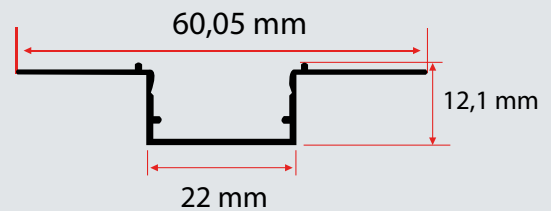

ÜRÜN KODU : **T59**
CODE

LİSTE FİYATI	168 TL +KDV
300 METRE VE ÜZERİ	113 TL +KDV