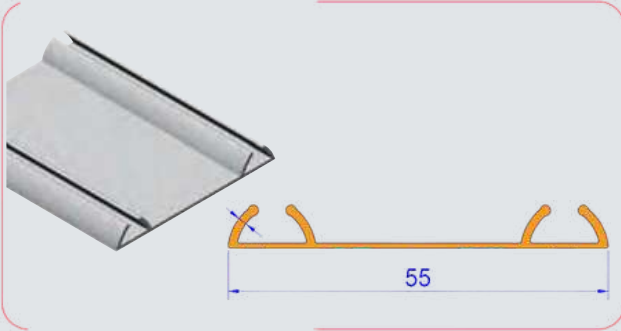

Uzunluk / Lenght
200 cm

Uzunluk / Lenght
250 cm

Uzunluk / Lenght
300 cm

Koli İçi Adet / In Pac
80 Ad. / Pcs

ÜST RAY PROFİLİ / Aluminum Top Rail Profile

YÜZEY - PRES

İSKONTOLU ÜRÜN

ÜRÜN KODU : 1025
CODE

2 MT BOY FİYATI	237 TL +KDV
2,5 MT BOY FİYATI	296 TL +KDV
3 MT BOY FİYATI	355 TL +KDV