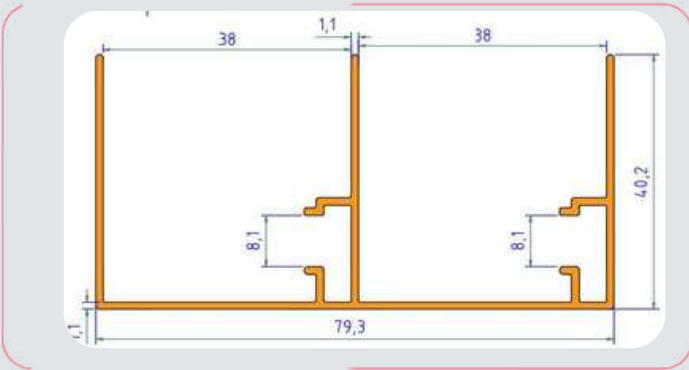

2 MT BOY FİYATI	434 TL +KDV
2,5 MT BOY FİYATI	542 TL +KDV
3 MT BOY FİYATI	651 TL +KDV

Uzunluk / Lenght
200 cm

Uzunluk / Lenght
250 cm

Uzunluk / Lenght
300 cm

Koli İçi Adet / In Pac
80 Ad. / Pcs

APAÇI KULP PROFİLİ / Aluminum Apache handle Profile