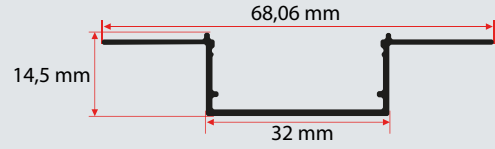

Uzunluk / Length
300 cm

Koli İçi Adet / In Pac
10 Ad. / Pcs